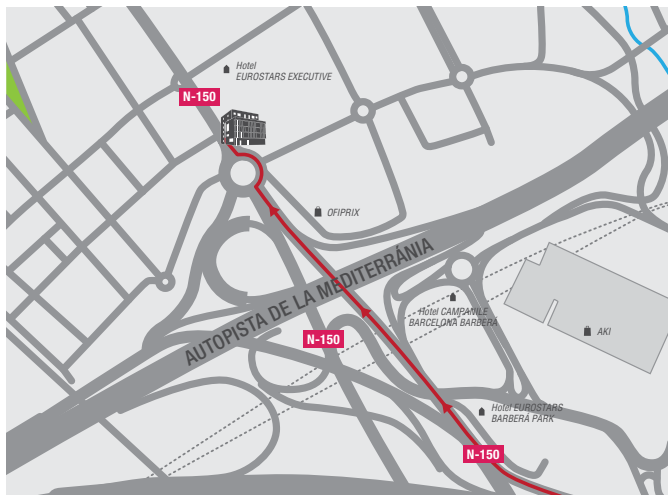

Opción 1

En coche:

- Dirección *Barbera del Valles*
- Entrar por *carretera de Barcelona* (sentido Norte o Sud)
- Ir dirección a la rotonda que cruza con la *calle Arquimedes*
- ¡Ya ha llegado a su destino!