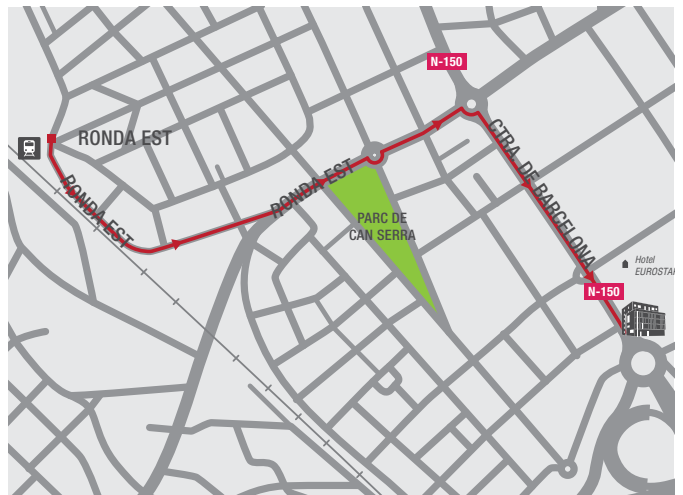

## The nearest train station (AVE)

Estación de *Sants* 23 km

#### En coche:

- Dirección *Barbera del Valles*
- Entrar por *carretera de Barcelona* (sentido Norte o Sud)
- Ir dirección a la rotonda que cruza con la *calle Arquimedes*
- ¡Ya ha llegado a su destino!

#### En transporte Público desde el aeropuerto de El Prat o desde estación de Sants:

- Ir hasta la estación de tren situada en la Terminal 2
- Subir al tren de la línea R2 Nord dirección *Barcelona*
- Bajar en *Sants* estacio
- Subir al tren de la línea R4 dirección *Tarrassa-Manressa*
- Bajar en la estación de *Barberà del Valles*.
- Recorrer la *calle de Ronda del Est* hasta llegar a *Carretera de Barcelona*
- Recorrer la *carretera de Barcelona* sentido *Cerdanyola del Valles*
- ¡Ya ha llegado a su destino!